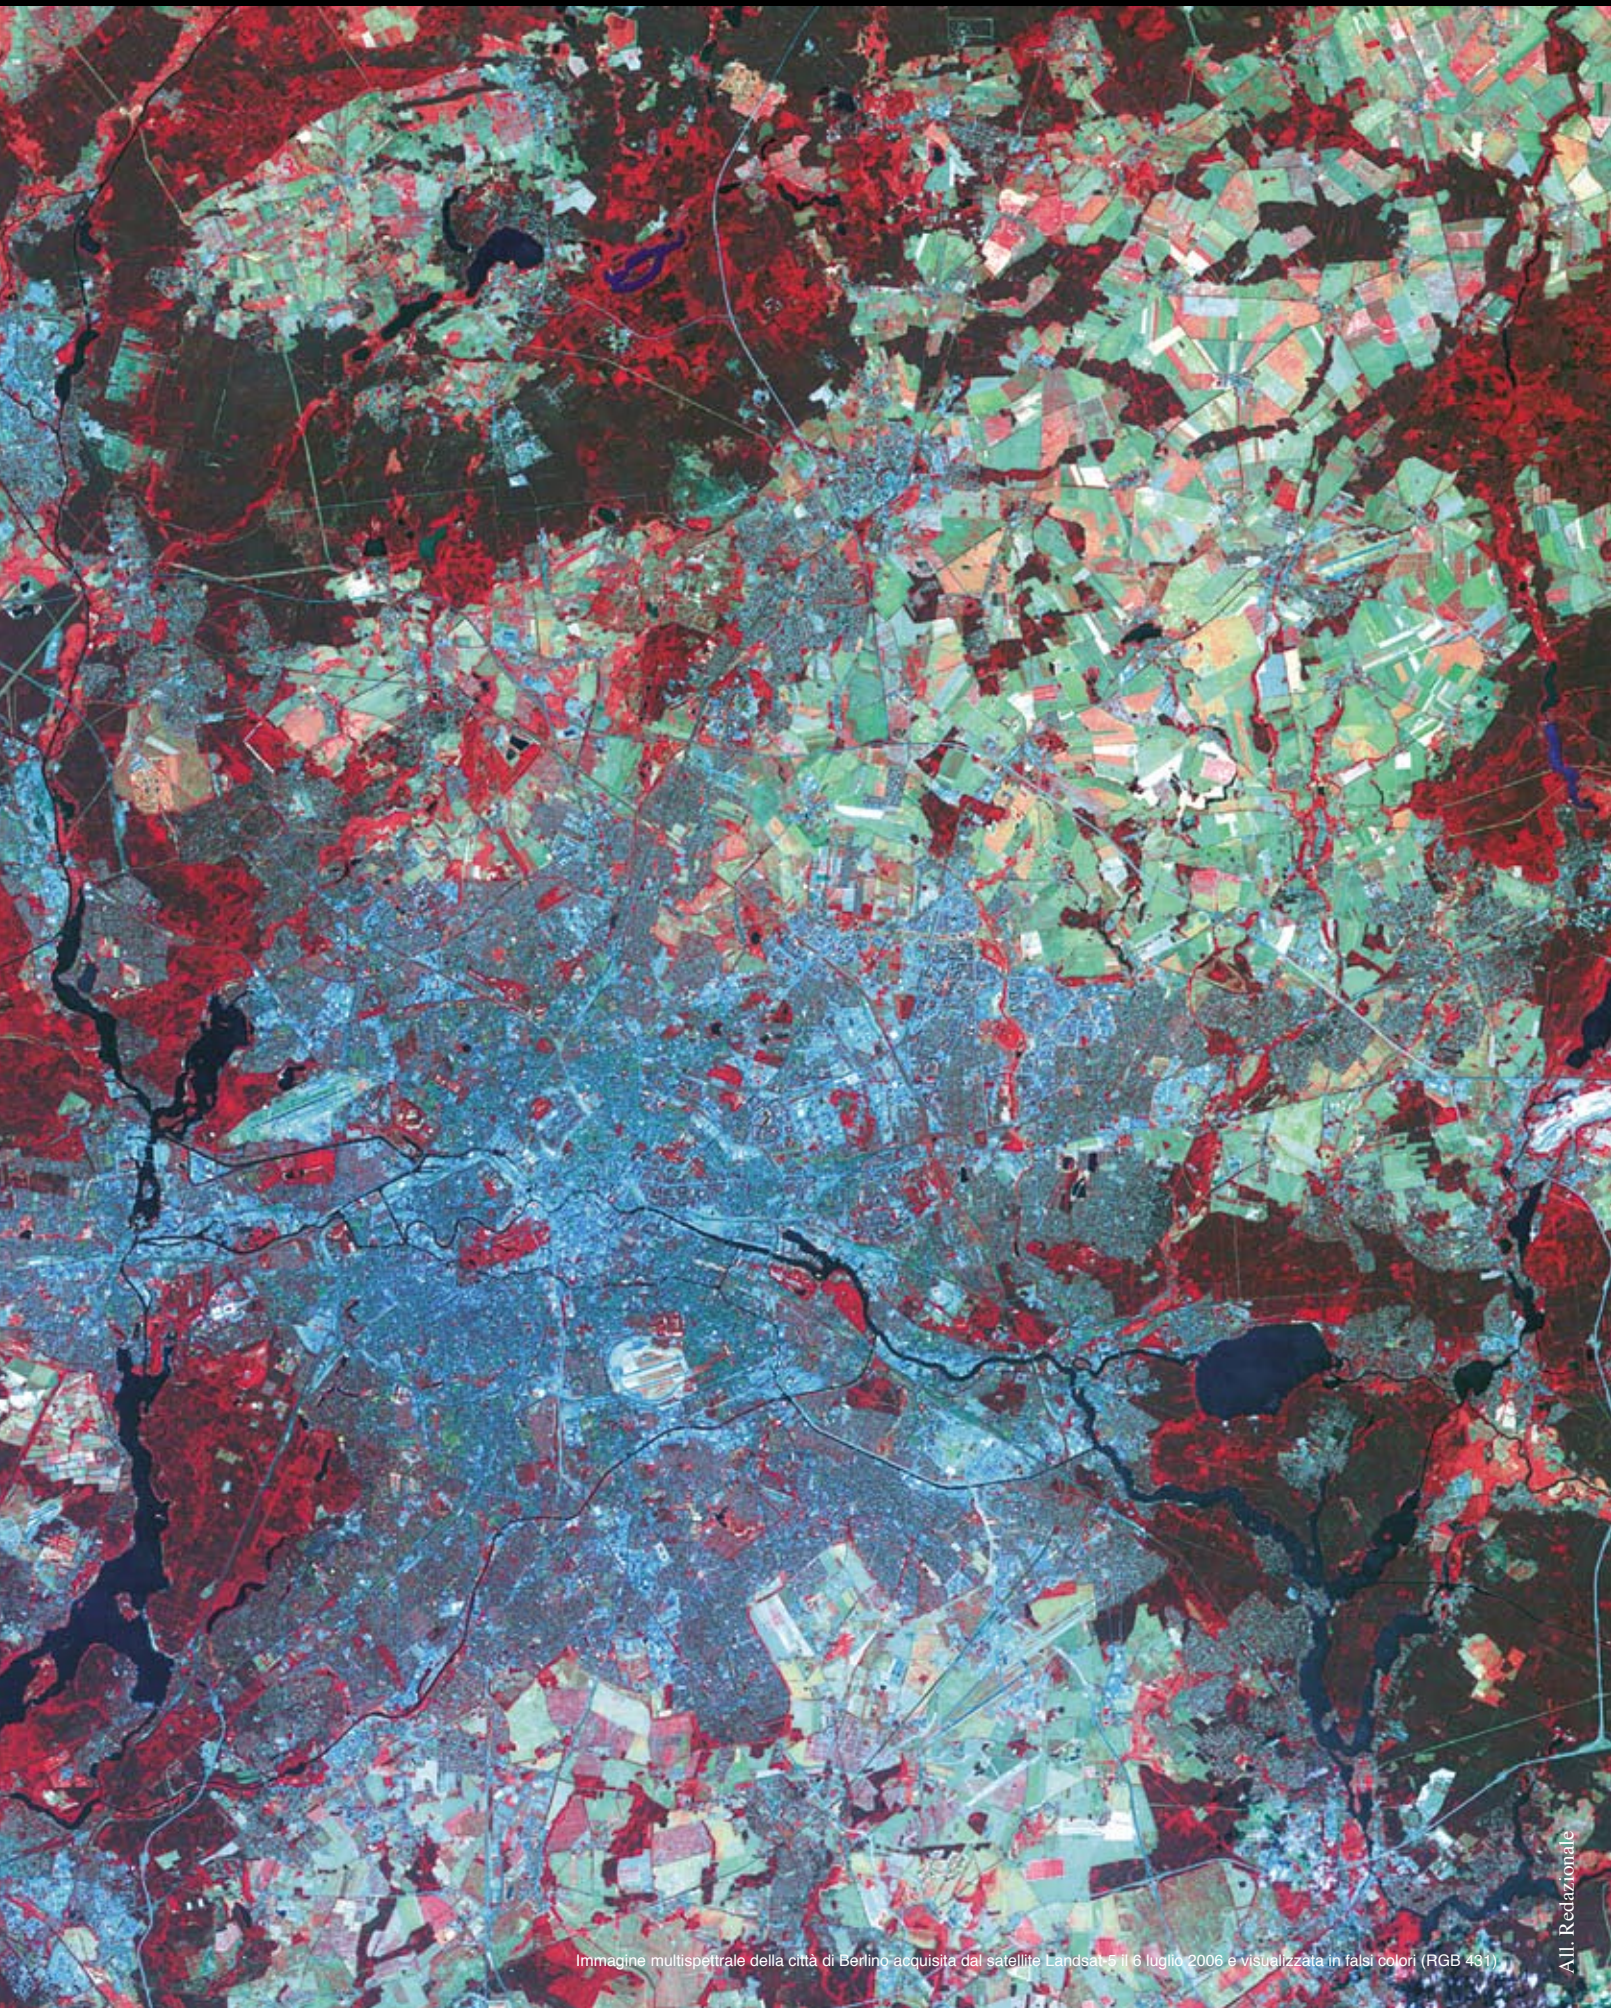

Immagine multispettrale della città di Berlino acquisita dal satellite Landsat-5 il 6 luglio 2006 e visualizzata in colori quasi naturali (RGB 321)

Immagine multispettrale della città di Berlino acquisita dal satellite Landsat-5 il 6 luglio 2006 e visualizzata in falsi colori (RGB 431)